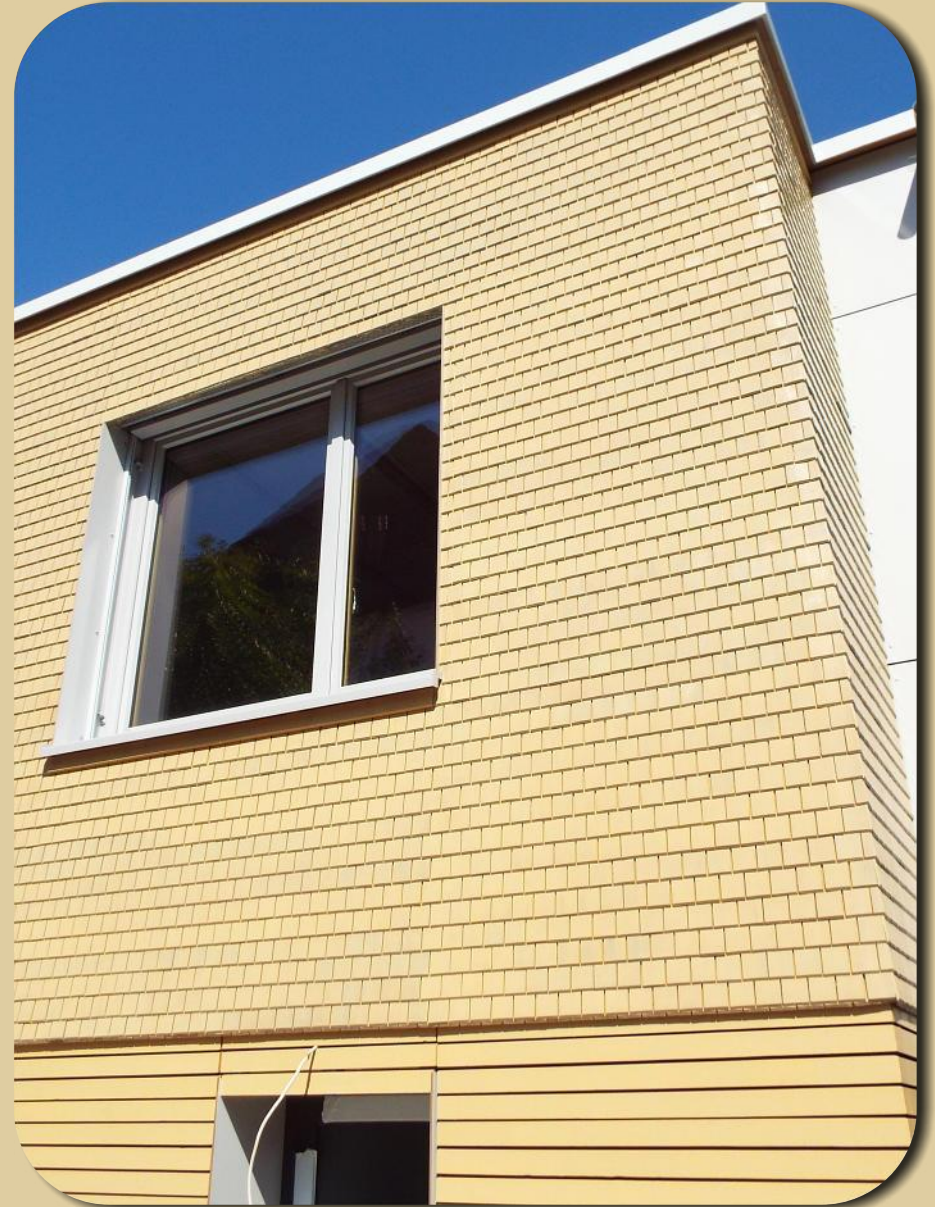

TÄFERSCHUPPENSCHINDELN ©

FICHTE

GRÖSSE 70X180 MM – RECHTECK GEFAST

WEISS

Rudolf Ludwig Weiss
Holzschindelwerk
Hauptstrasse 14
88367 Hohentengen

Tel: 07572 - 71 11 71
Fax: 07572 - 71 11 73

mail: holzschindeln@gmx.de
www.weiss-holzschindeln.com